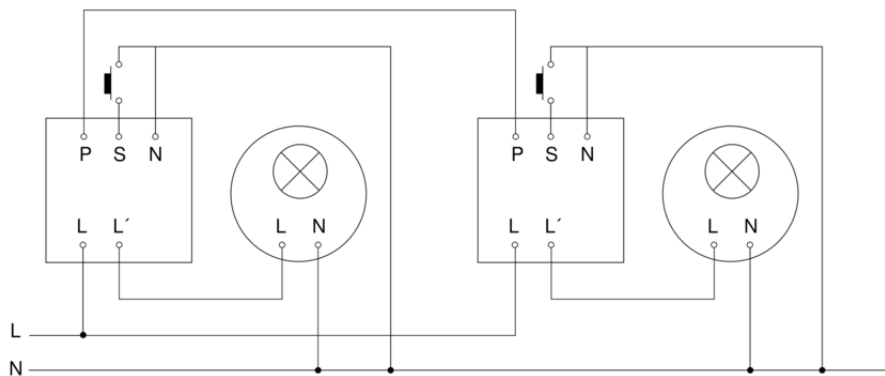

Rilevatore di presenza - Professional Line

HF 360

COM1 - in superficie
EAN 4007841 751302
Art. n. 751302

HF 360

COM1 - in superficie
EAN 4007841 751302
Art. n. 751302

Schema elettrico Master

Schema elettrico Master-Master collegamento in rete

HF 360

COM1 - in superficie
EAN 4007841 751302
Art. n. 751302

Schema elettrico Master-Slave collegamento in rete