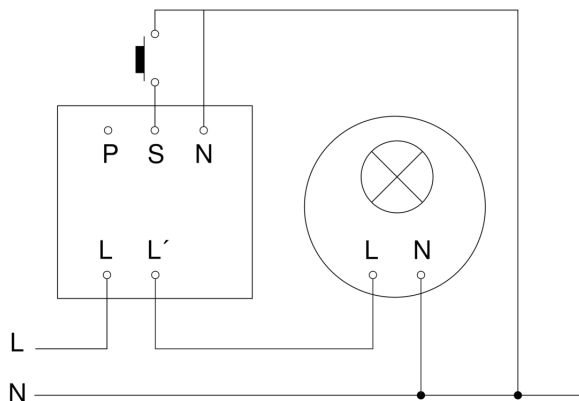

Rilevatore di presenza - Professional Line

HF 360

COM1 - in superficie
EAN 4007841 751302
Art. n. 751302

HF 360

COM1 - in superficie
EAN 4007841 751302
Art. n. 751302

Schema elettrico Master

Schema elettrico Master-Master collegamento in rete

HF 360

COM1 - in superficie
EAN 4007841 751302
Art. n. 751302

Schema elettrico Master-Slave collegamento in rete